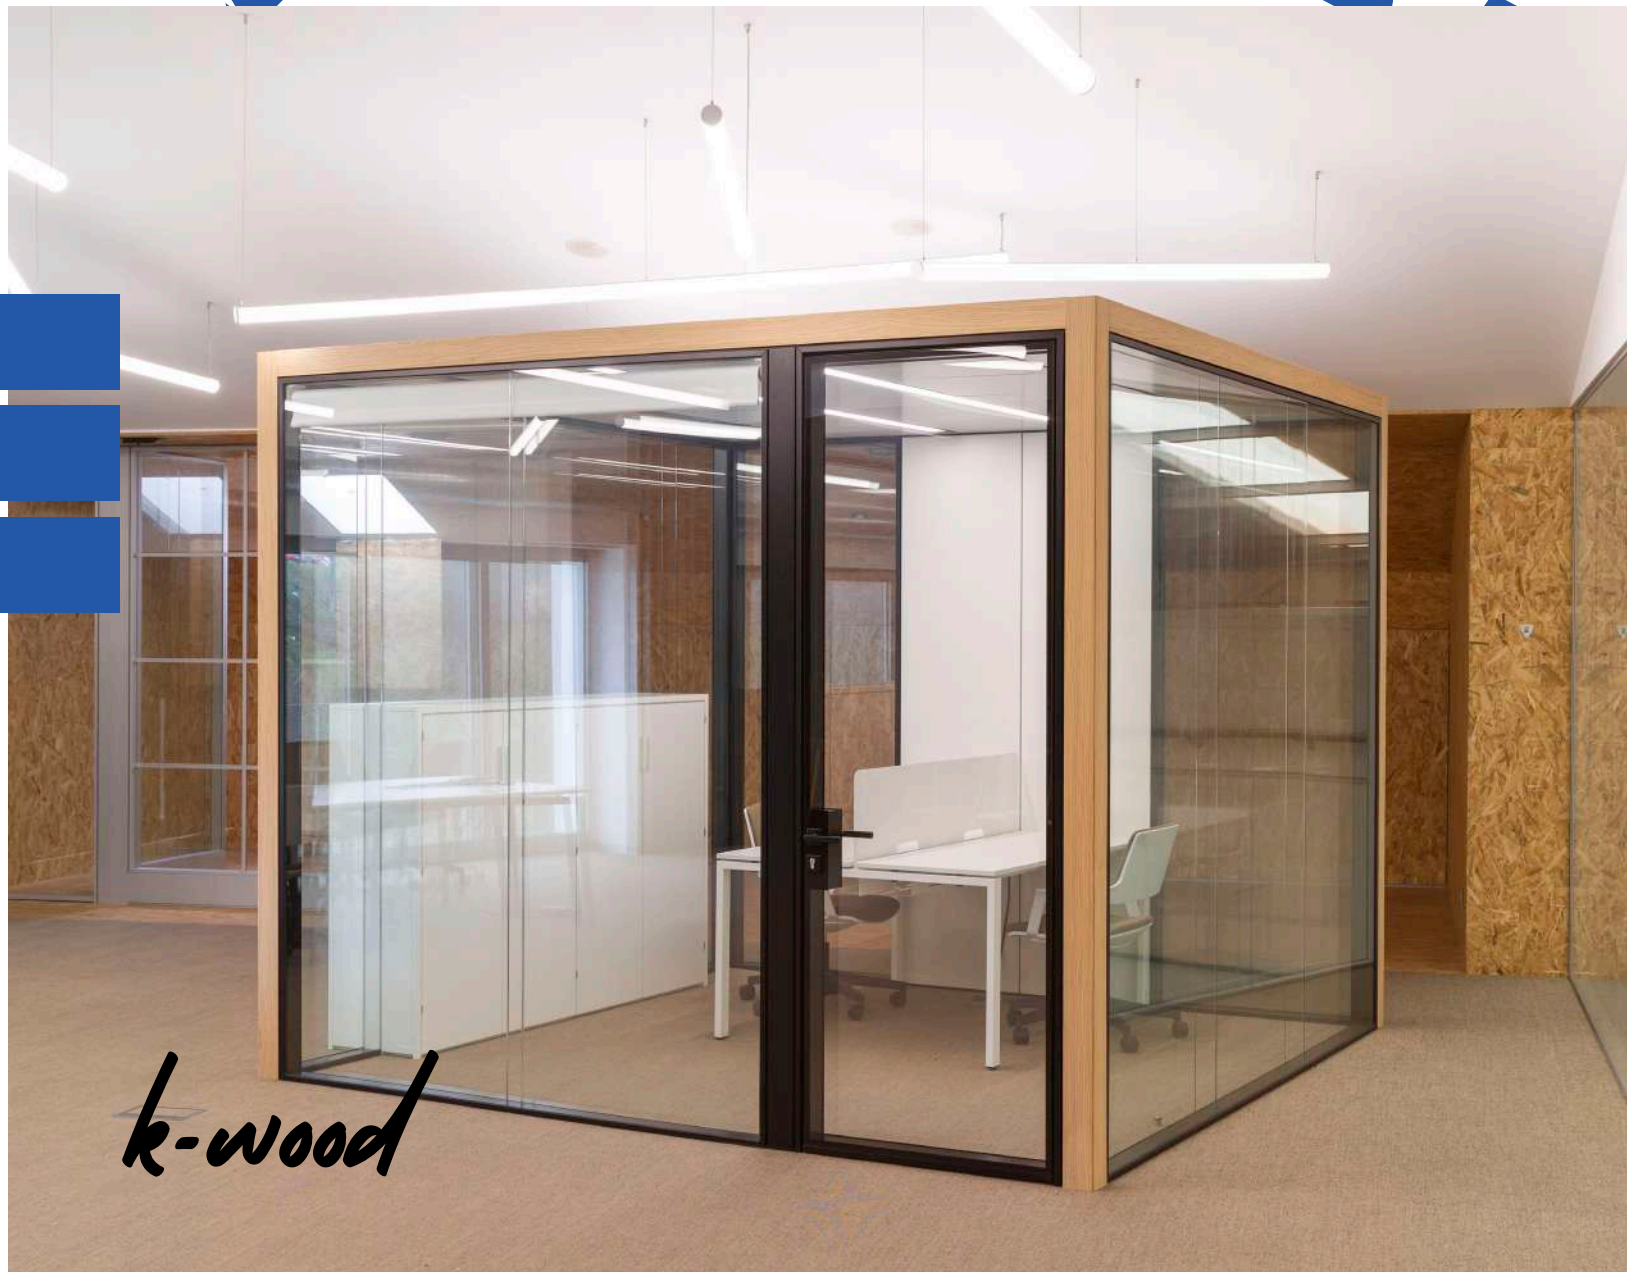

46 dB

4 Nivel Uso

EPD[®]

eco
diseño

k-wood

GROVE MAKER PROFILE

EPD[®]

eco
diseño