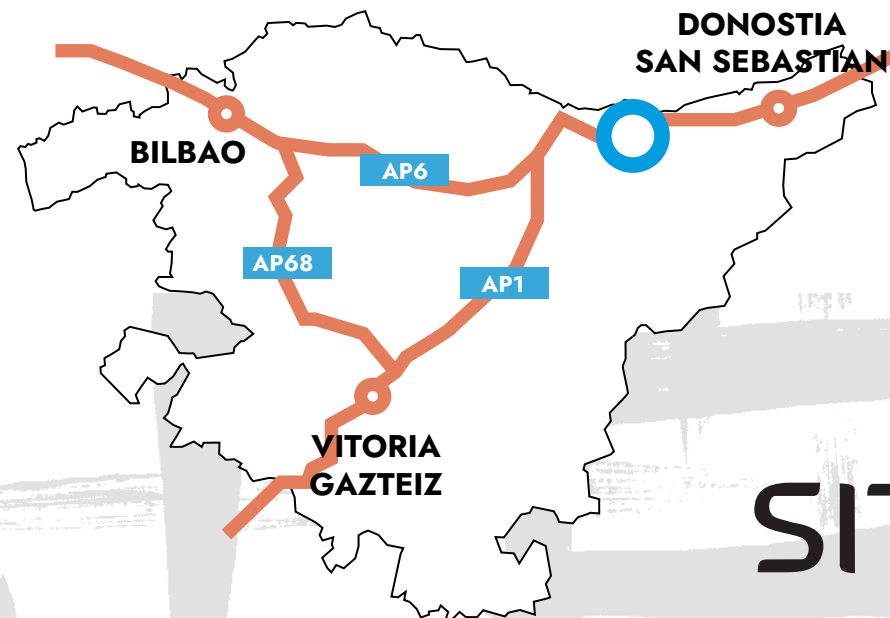

¿Dónde estamos?

43°16'23.5"N - 2°20'00.3"W

Calidad Basque Country

Sitab es uno de los principales fabricantes de mamparas de oficina del mundo. Empresa situada en el País Vasco marca la vanguardia en soluciones de diseño y calidad sin olvidar el compromiso medioambiental.

B **P** **T** **D** **BASQUE
PRECISION
TECHNOLOGY
DISTRICT
We Make!**

**A 40 km de Donostia
A 60 km. de Bilbao
A 80 km. de Gasteiz**

SITAB

Lo que comenzó en el 2006 siendo una idea, es hoy una empresa con proyección internacional, colaborando en proyectos de interiorismo de oficinas de todo el mundo.