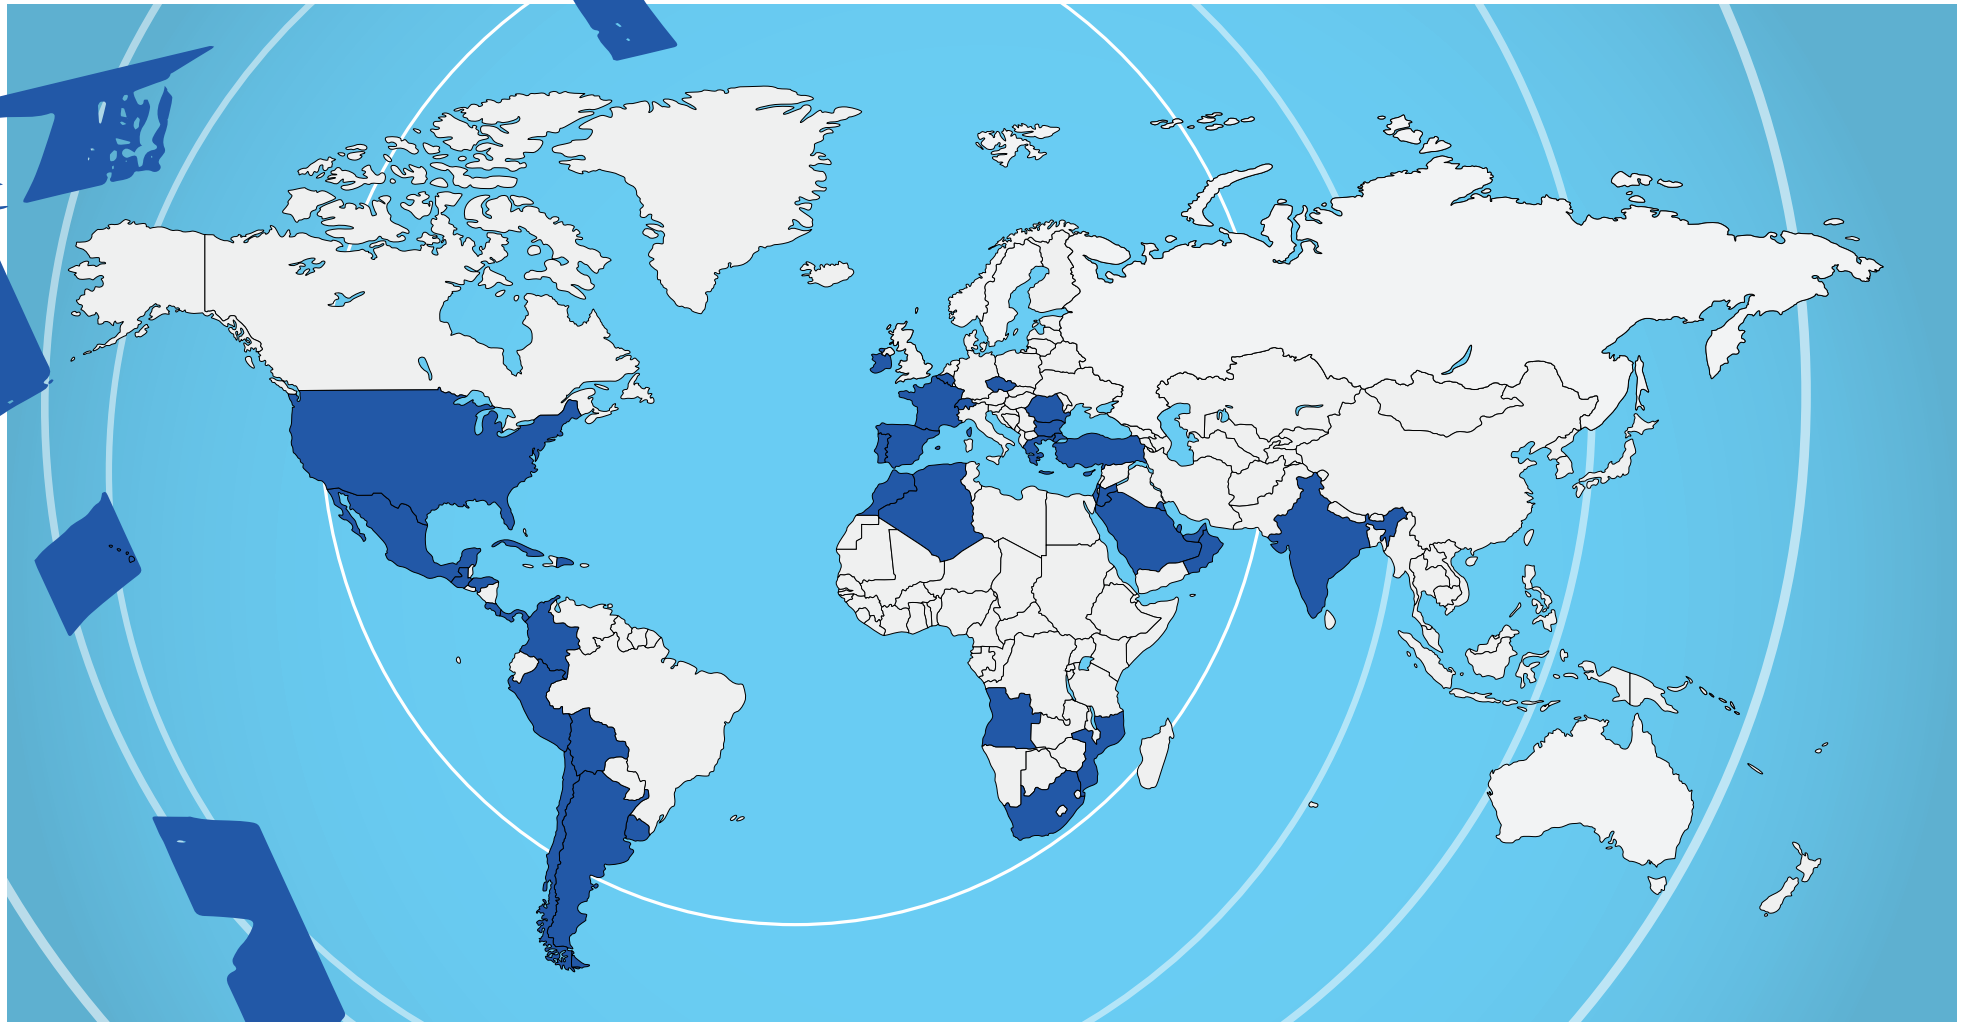

WORK MADE

SITAB