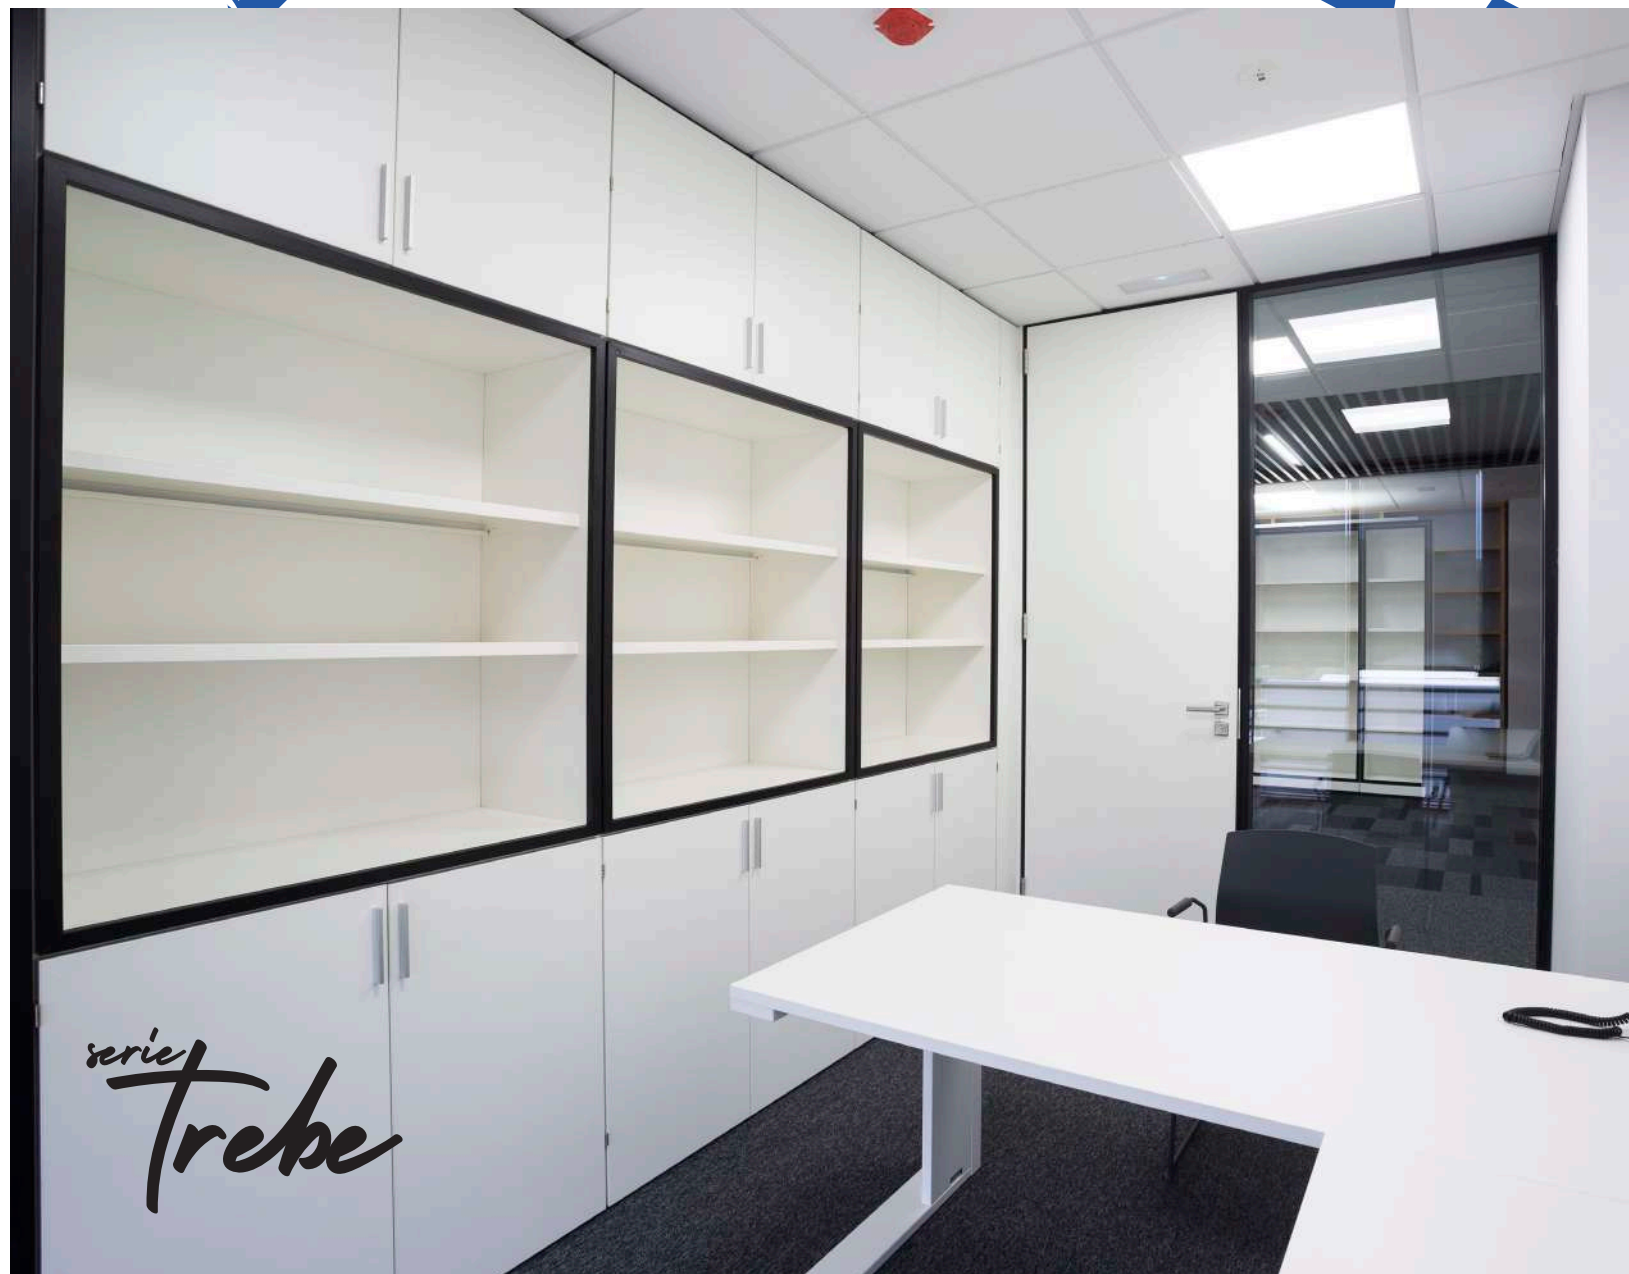

ST-602

4 Nivel Uso

EPD®

eco
diseño

cradletoconadle